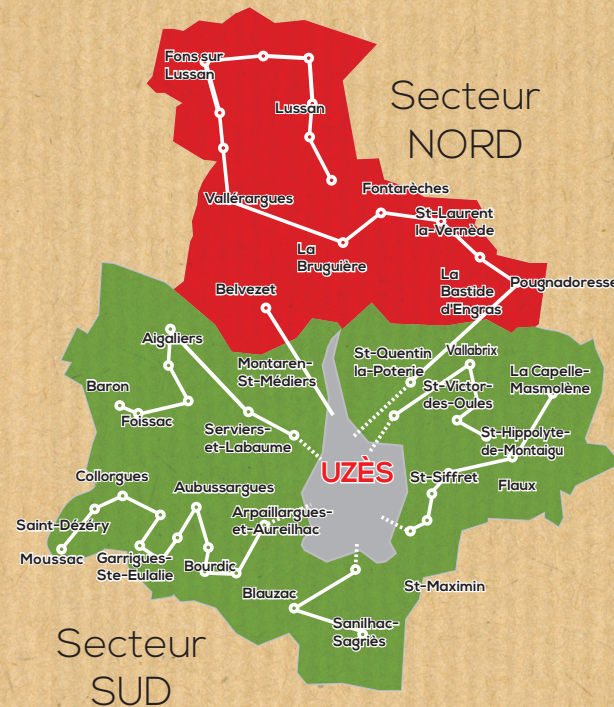

Plan

conception Barcelona&co www.barcelona-co.fr

COMMUNAUTÉ DE COMMUNES PAYS D'UZÈS
9 avenue du 8 mai 1945
BP 33122 - 30703 UZÈS CEDEX
tél. 04 66 03 09 00

www.ccpaysduzes.fr

Navettes de bus et taxis

VERS LES MARCHÉS D'UZÈS ET DE ST QUENTIN LA POTERIE Secteur NORD

Fréquences :

La prestation sera assurée certains vendredis et samedis matins y compris les jours de fêtes et jours fériés selon les dates fixées ci-dessous. En nouveauté, chaque dernier samedi du mois de l'année, une navette ira au marché d'Uzès.

Calendrier :

Marché d'Uzès :

Samedis : 26/01, 23/02, 30/03, 27/04, 25/05, 29/06, 6/07, 20/07, 27/07, 17/08, 24/08, 31/08, 28/09, 26/10, 30/11, 28/12

Marché de St Quentin la Poterie :

Vendredis : 10/05, 14/06, 12/07, 9/08, 13/09

MARCHÉ D'UZÈS SAMEDI TAXI

ITINÉRAIRE ALLER

BELVEZET - VILLAGE	08:20
UZÈS - PLACE DE L'ESPLANADE	08:35

ITINÉRAIRE RETOUR

UZÈS - PLACE DE L'ESPLANADE	11:45
BELVEZET - VILLAGE	12:00

* **Bons à retirer en mairie de Belvezet**

Challenge éco-mobilité :

Du 4 au 25 mai, prenez les navettes vers les marchés et **gagnez des cadeaux grâce à un tirage au sort ! C'est gratuit et ludique.**

MARCHÉ D'UZÈS SAMEDI LIGNE 2

ITINÉRAIRE ALLER

LUSSAN - CHAZEL	8:05
Lussan - Prades	8:11
Lussan - Lauron	8:13
Lussan - Beth	8:16
Lussan - Malataverne	8:18
Fons/Lussan - Fontaine	8:21
Lussan - Vendras	8:26
Lussan - Mas Neuf	8:30
Vallérargues - Mairie	8:36
La Bruguière - Mairie	8:45
Fontarèches - Arrêt de Bus Scolaire	8:50
St-Laurent-la-Vernède - Abribus (Parc)	8:55
La Bastide d'Engras - Abribus	9:00
Pougnadoresse - Ancienne école	9:05
UZÈS - PLACE DE L'ESPLANADE	9:20

ITINÉRAIRE RETOUR